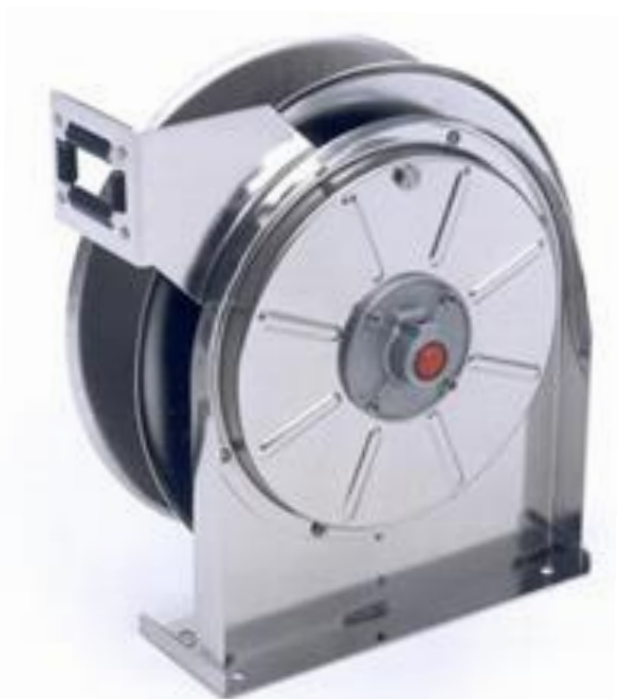

### Algemene Toepassingen – Roestvrijstaal

#### Roestvrijstaal | veeraangedreven | intensief gebruik

Voor intensieve toepassing vormen deze kabelhaspels in roestvrijstaal een zeer interessant alternatief. Deze worden veel gebruikt op, mobiele werkplaatsen, hoogtewerkers, kranen, etc.

- De dubbele sleepborstels garanderen een ononderbroken stroomdoorvoer en zijn ondergebracht in een IP42 of IP55 behuizing.
- Deze veeraangedreven kabelhaspels zijn uitgerust met een blokkeermechanisme dat zelf in- en uitgeschakeld kan worden.
- Optioneel leverbaar met EasyFix zwenkbare muurbeugel in roestvrijstaal voor 90° rotatie in beide richtingen.

#### OPTIES

- Stekkers
- Zwenkbare muurbeugel
- Andere kabeltypes
- LED looplampen
- ...

Onderstaande tabel biedt een overzicht van de meest courante modellen, inclusief kabel en verstelbare bumper. Vindt u toch niet wat u zoekt, gelieve onze Technische Dienst te contacteren.